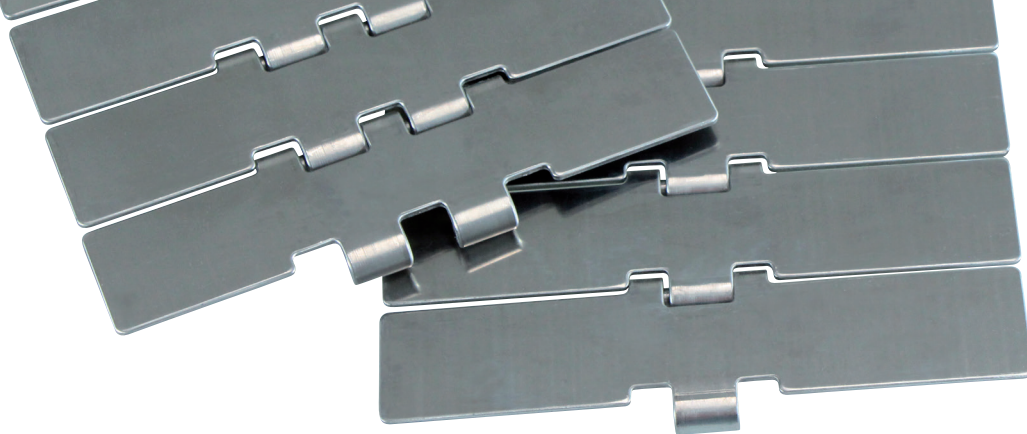

CN uni-chains® 平顶金属链系列
- 产品概述

食品加工行业领先的 金属链解决方案

应用

- 食品包装罐:果酱、调味酱、婴儿食品等等
- 饮料和装瓶
- 玻璃容器制造工厂
- 玻璃容器灌装生产线

经典系列

- 硬化碳素钢金属链
- 铁素体不锈钢金属链
- 奥氏体不锈钢金属链

直行链条

| 单铰链 | 单铰链 | 单铰链 | 双铰链 | 双铰链 |
|---|---|---|--|---|
|  |  |  |  |  |
| uni 810 硬化碳素钢 | uni 812 铁素体不锈钢 | uni 815 奥氏体不锈钢 | uni 800 硬化碳素钢 | uni 802 铁素体不锈钢 |

转弯链

| Tab | Tab | Tab | 斜角勾卡 | 斜角勾卡 |
|---|---|---|--|---|
|  |  |  |  |  |
| uni 881 Tab 硬化碳素钢 | uni 881 Tab V2 铁素体不锈钢 | uni 881 Tab V3 奥氏体不锈钢 | uni 881 Bevel 硬化碳素钢 | uni 881 Bevel V2 奥氏体不锈钢 |

PLUS+ 系列

优点

- 硬度更高的不锈钢
- 新表面抛光
- 更低的表面粗糙度
- 更低的滑动阻力
- 用于高速生产线
- 容器输送更稳定

直行链条

| 单铰链 | 双铰链 |
|--|--|
|  |  |
| uni 815 Plus+ 特殊硬质不锈钢 | uni 805 Plus+ 特殊硬质不锈钢 |

转弯链

| Tab | 磁性 |
|---|---|
|  |  |
| uni 8811 Plus+ Tab 特殊硬质不锈钢 | uni 8811 Plus+ Magnetic 特殊硬质不锈钢 |