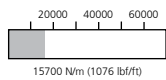

# Straight Running Belt Overview

**uni NTB**  
Strength Index (POM)

**uni M-OWL**  
Strength Index (POM)

**uni M-QNB**  
Strength Index (POM)

**uni M-SNB M3**  
Strength Index (POM)

**uni M-TTB**  
Strength Index (POM)

**uni Light**  
Strength Index (POM)

**uni CNB**  
Strength Index (POM)

**uni JCB Y**  
Strength Index (POM)

**uni LPB**  
Strength Index (POM)

**uni QNB**  
Strength Index (POM)

**uni S-MPB**  
Strength Index (POM)