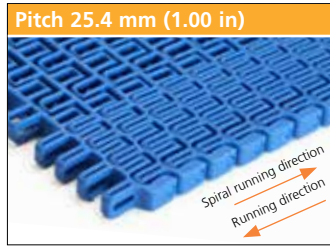

uni Flex OSB
Strength Index (POM)